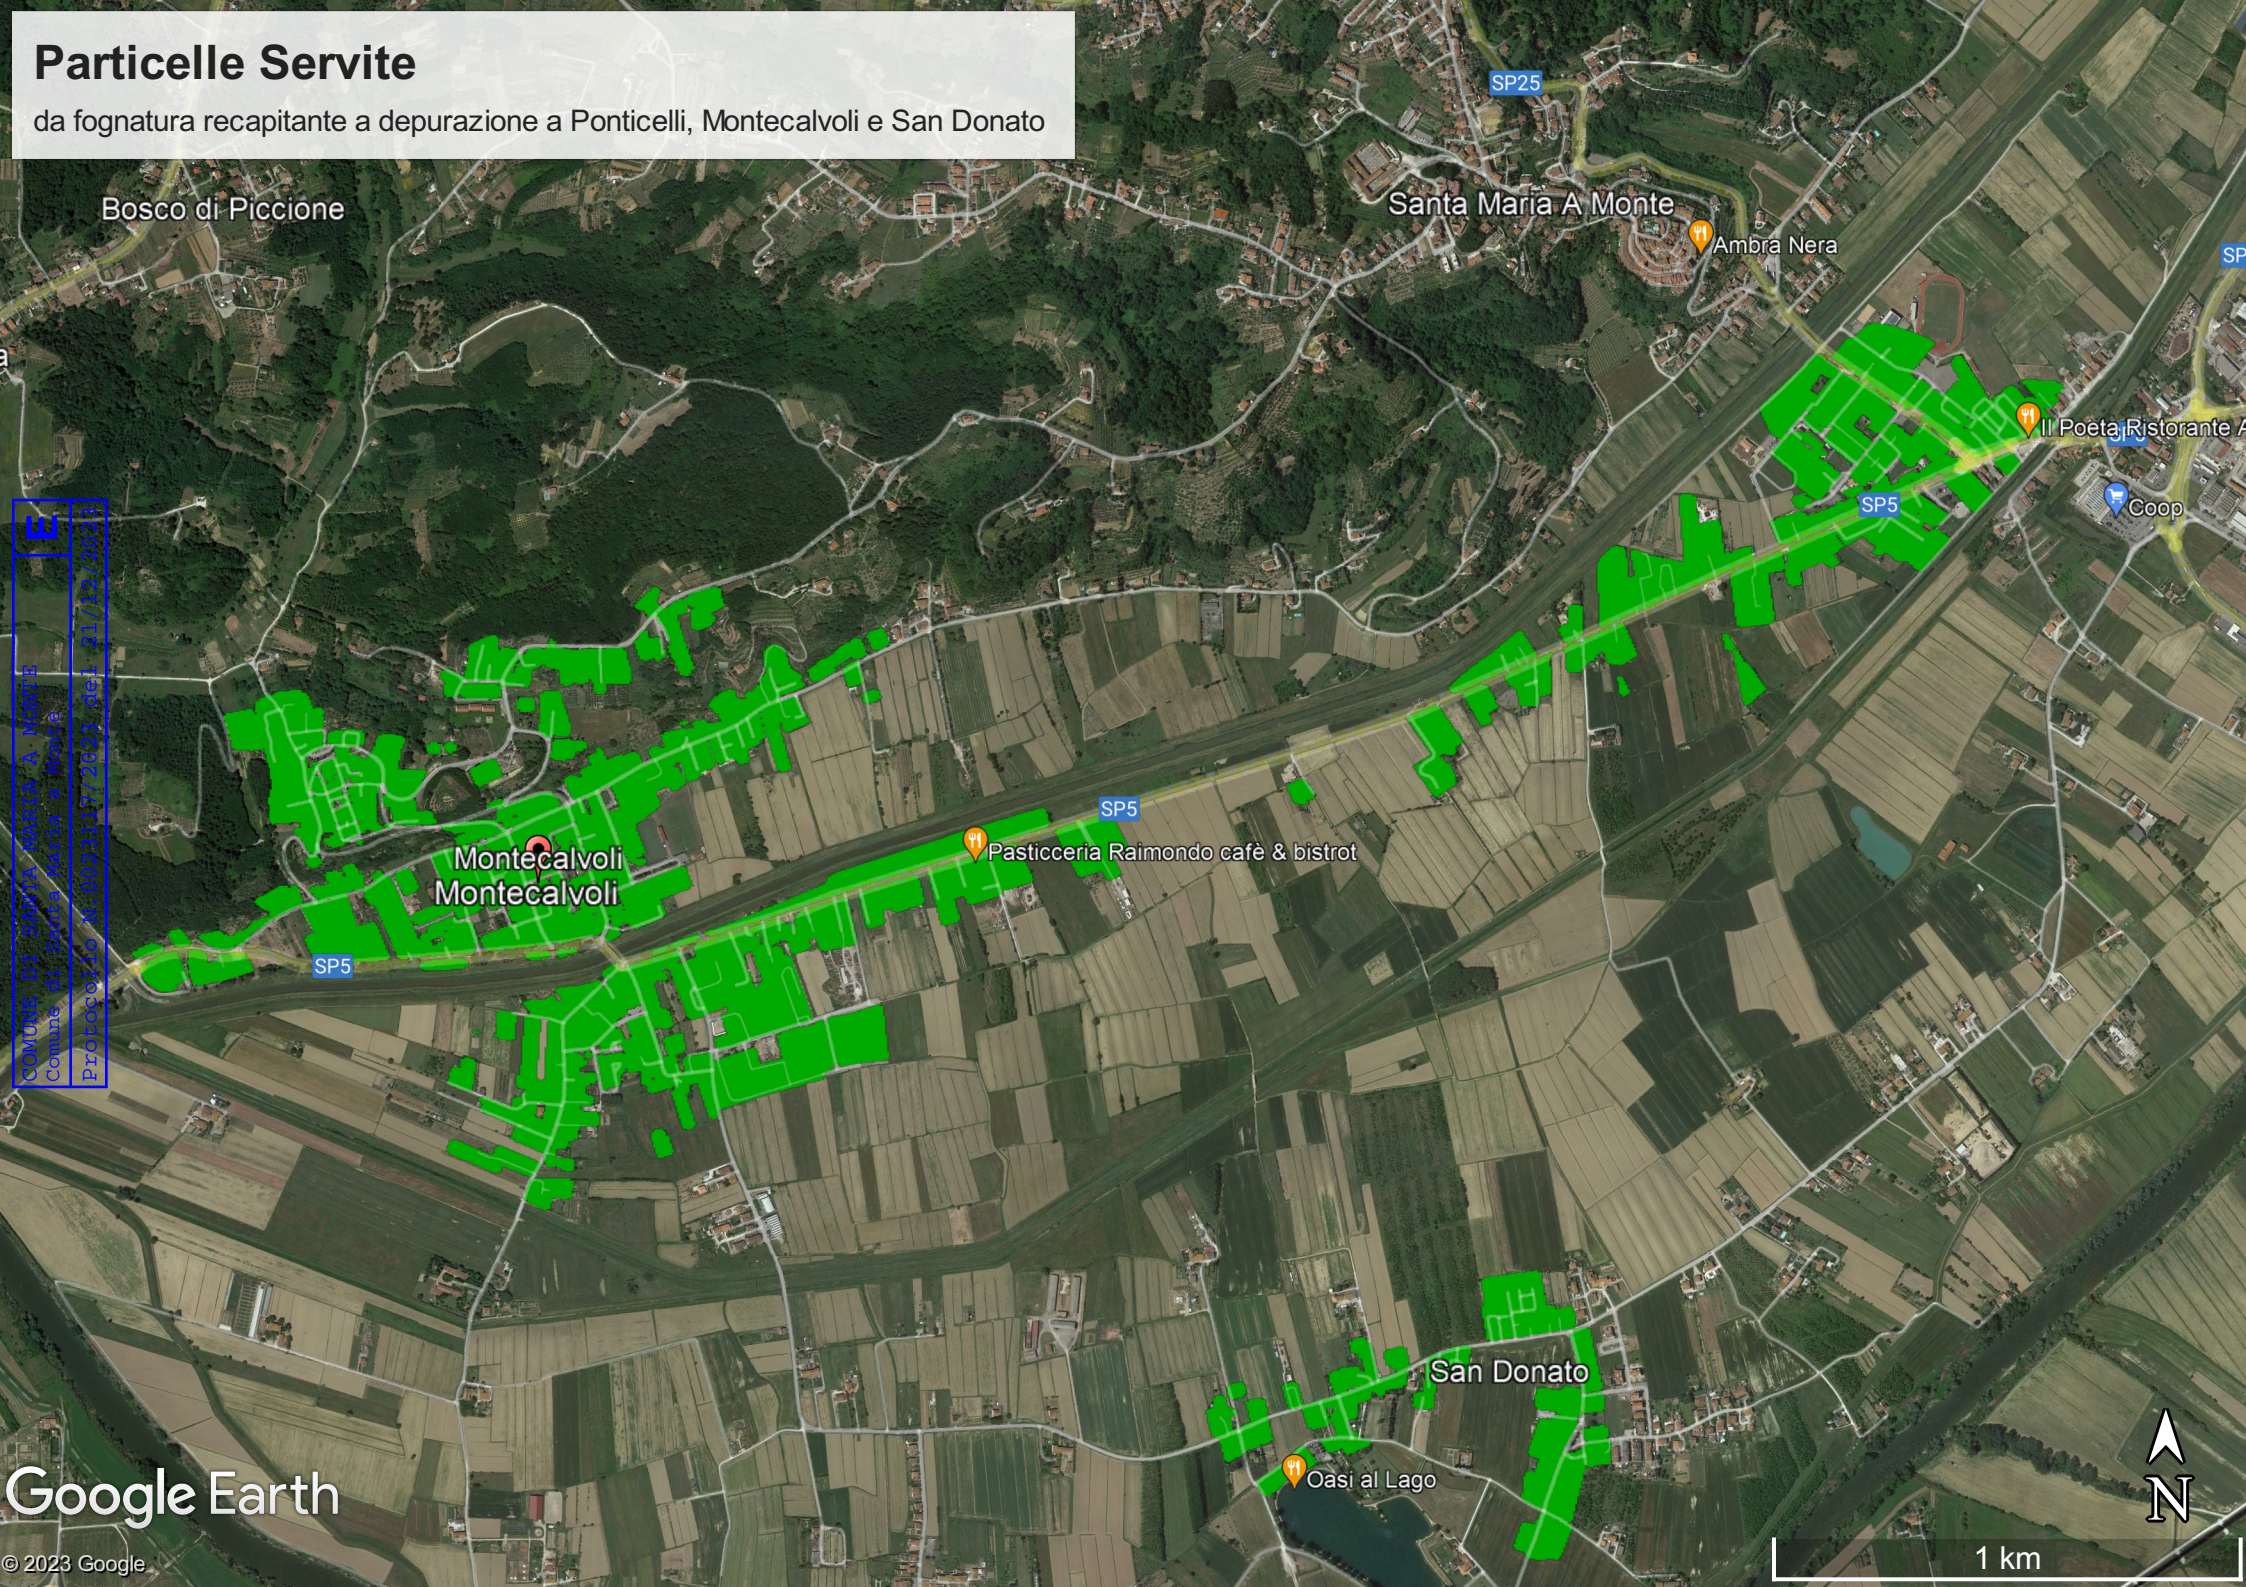

# Particelle Servite

da fognatura recapitante a depurazione a Ponticelli, Montecalvoli e San Donato

Bosco di Piccione

Santa Maria A Monte

Ambrà Nera

Il Poeta, Ristorante A

Coop

Montecalvoli  
Montecalvoli

Pasticceria Raimondo café & bistrot

San Donato

Oasi al Lago

COMUNE DI SANTA MARIA A MONTE  
Comune di Santa Maria a Monte  
Protocollo N. 0023117/2023 del 21/12/2023